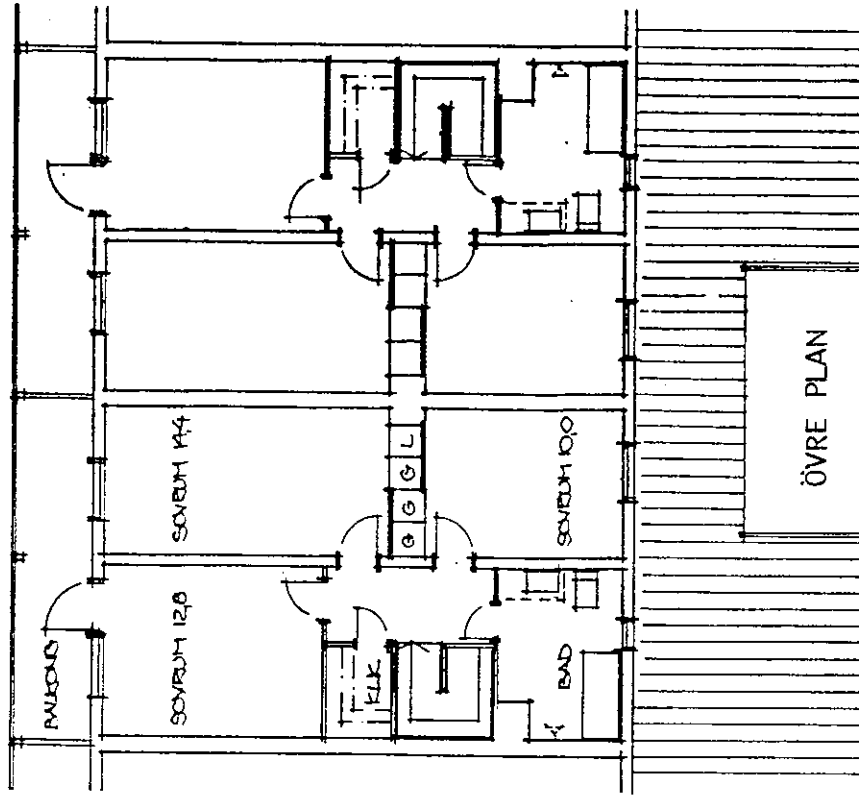

BOFAKTA

BOSTADSRÄTTSFÖRENINGEN DALKARLSGÄRDET

RADHUS A.B.C.D

Rhus: Radhus A, B, C och D

Lägenhetsnr: A2, A4, A6, B8, B10, B12, C14, C16, C18, D19, D21

Lägenhetsnr: spegelvänd: A1, A3, A5, B7, B9, B 11, C13, C15, C17, D20

Lägenhetsyta: 122,2 m²

Förråd: 1 st. vid entré, 1 st. vid uteplats

Carport med el.uttag: 1 st.

Lägenhetstyp: 4 rum och kök

Lägenhetsnr: A2, A4, A6, B8, B10, B12, C14, C16, C18, D19, D21

Lägenhetsnr: spegelvänd: A1, A3, A5, B7, B9, B 11, C13, C15, C17, D20

Lägenhetsyta: 122,2 m²

Förråd: 1 st. vid entré, 1 st. vid uteplats

Carport med el.uttag: 1 st.

EJ SKALA