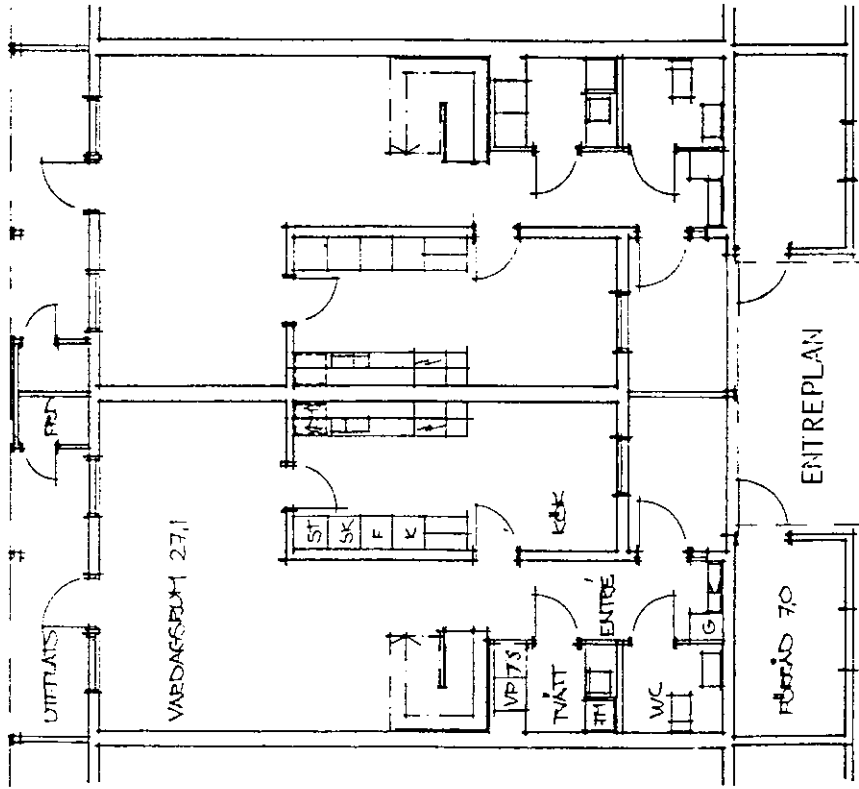

BOFAKTA

BOSTADSRÄTTSFÖRENINGEN DALKARLSGÄRDET

RADHUS A.B.C.D

Rhus: Radhus A, B, C och D

Lägenhetsnr: A2, A4, A6, B8, B10, B12, C14, C16, C18, D19, D21

Lägenhetsnr: spegelvänd: A1, A3, A5, B7, B9, B 11, C13, C15, C17, D20

Lägenhetsyta: 122,2 m²

Förråd: 1 st. vid entré, 1 st. vid uteplats

Carport med el.uttag: 1 st.

Lägenhetstyp: 4 rum och kök

Lägenhetsnr: A2, A4, A6, B8, B10, B12, C14, C16, C18, D19, D21

Lägenhetsnr: spegelvänd: A1, A3, A5, B7, B9, B 11, C13, C15, C17, D20

Lägenhetsyta: 122,2 m²

Förråd: 1 st. vid entré, 1 st. vid uteplats

Carport med el.uttag: 1 st.

EJ SKALA